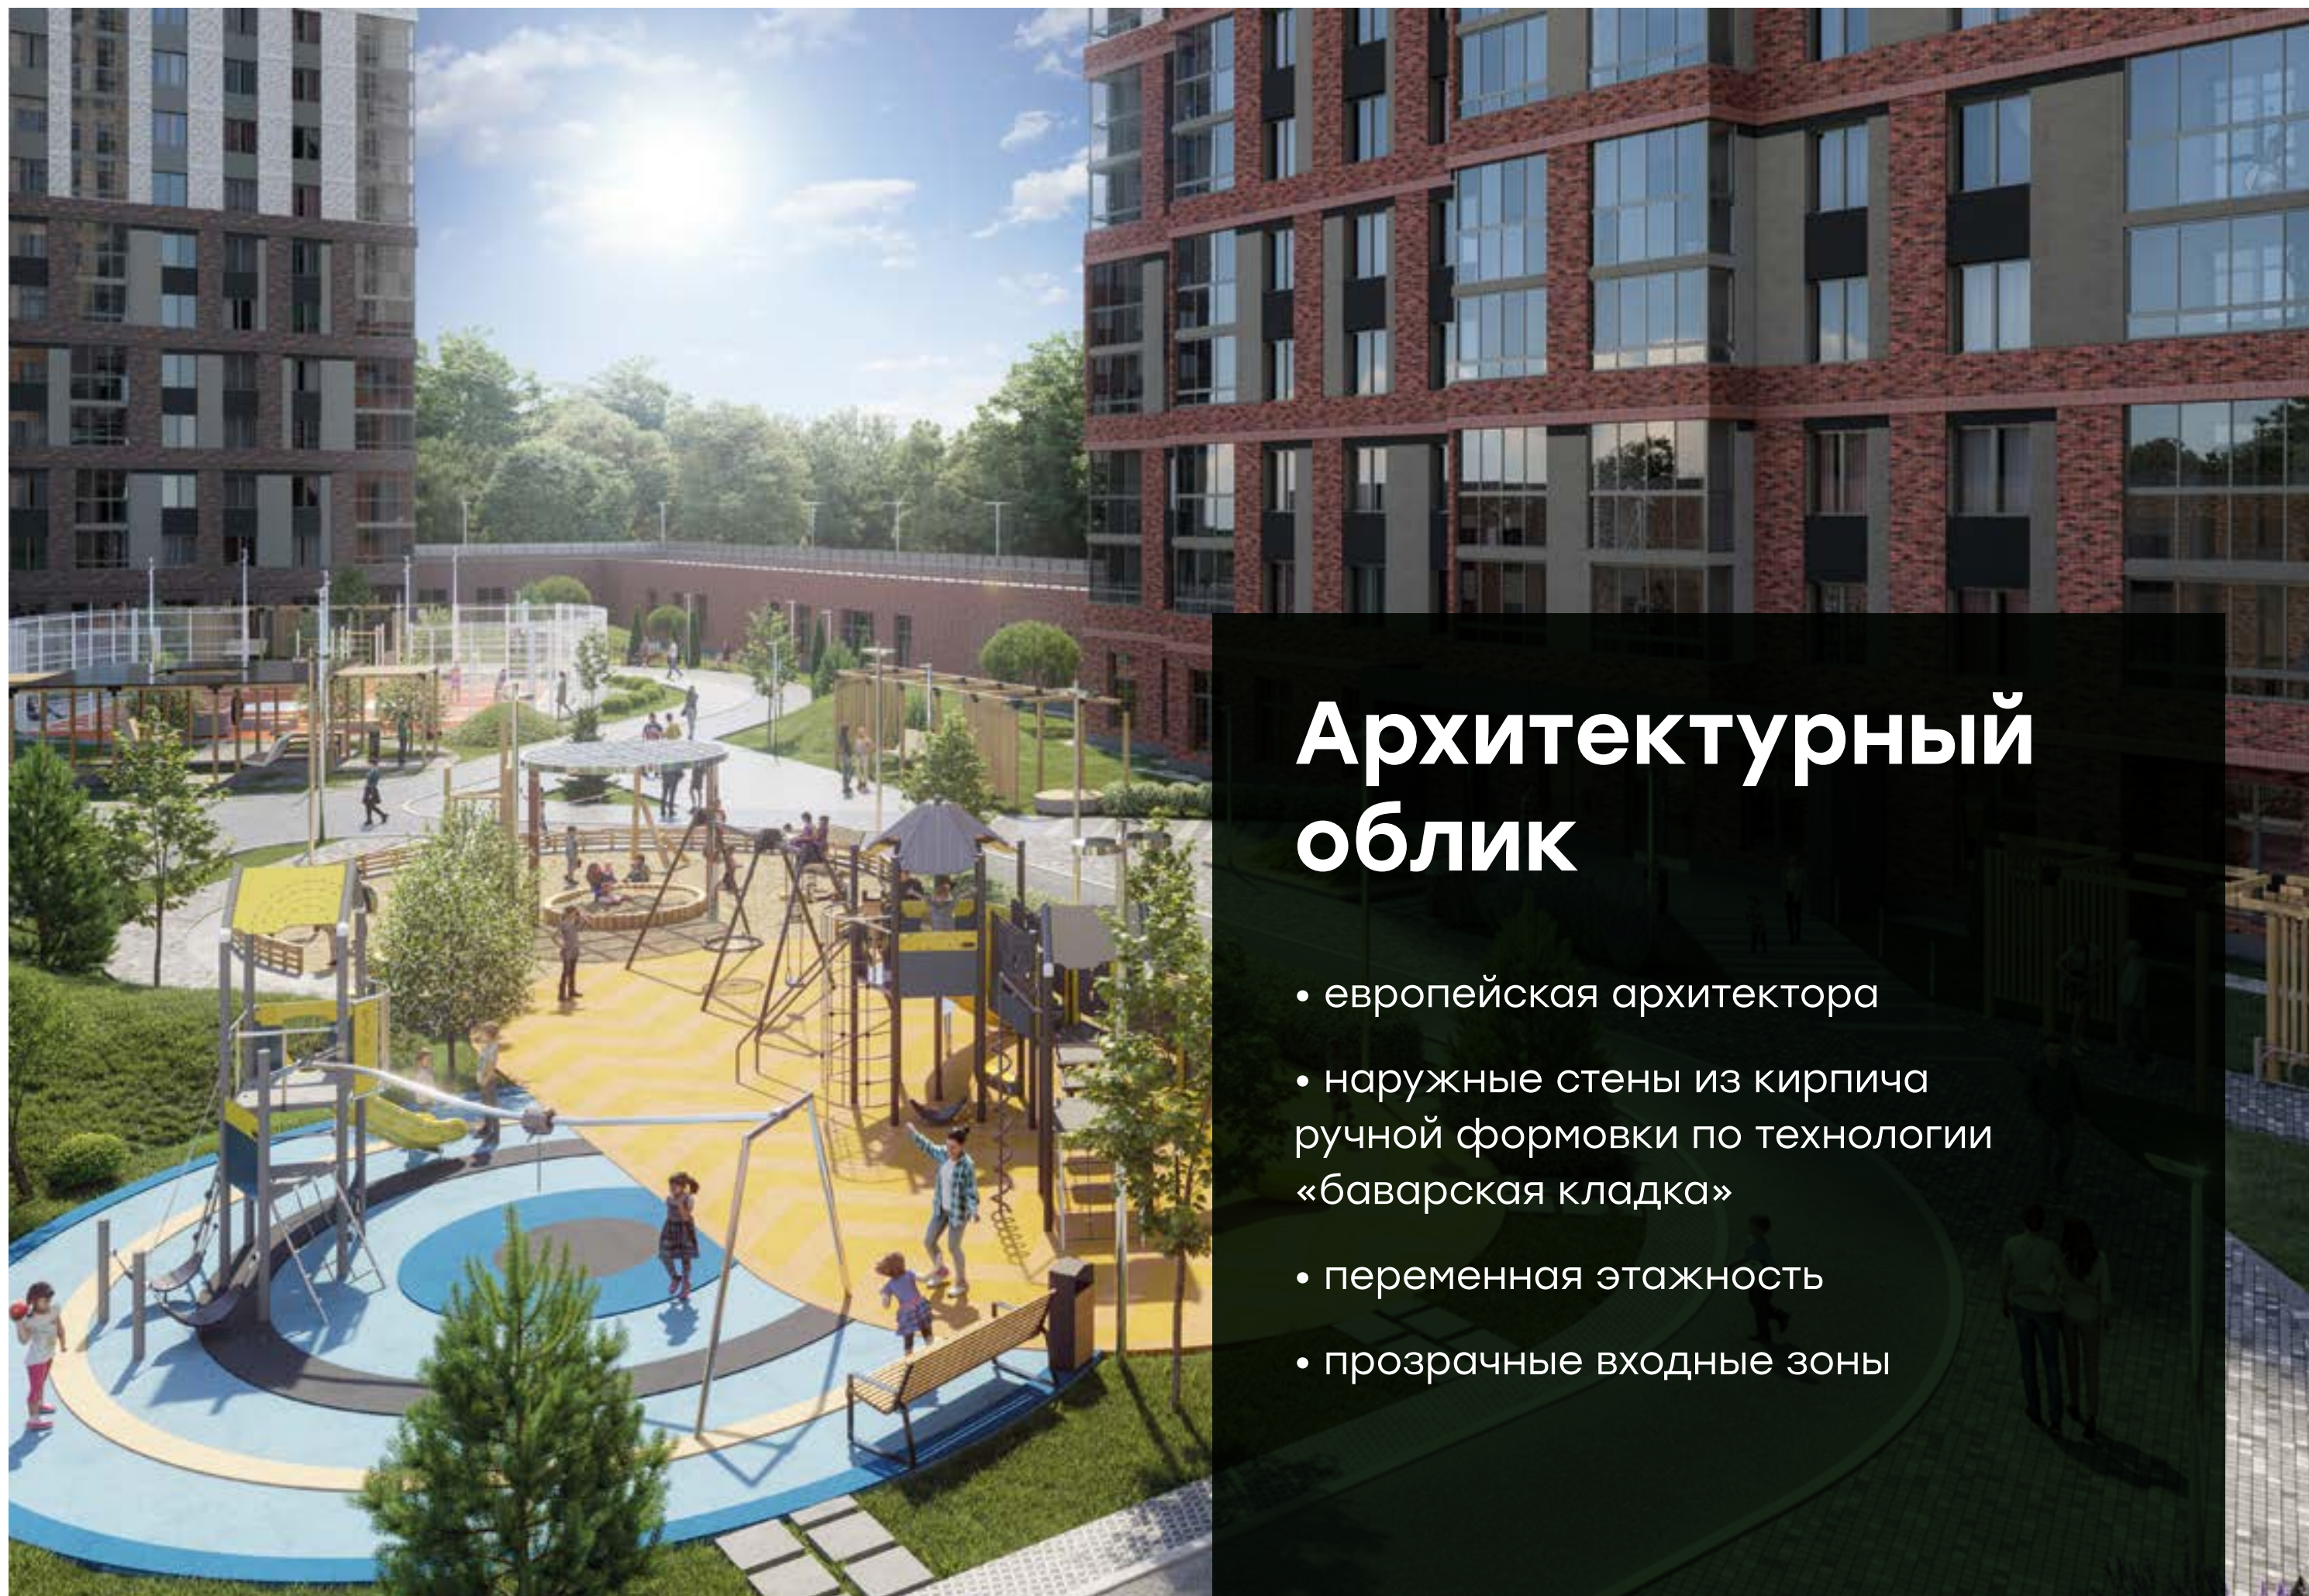

-  Гимназия № 49
-  Детский сад «Умка»
-  Городская поликлиника
-  Сквер «Песочные часы»
-  Скейтдром
-  Точки общественного питания
-  Сетевые магазины

Архитектурный облик

- европейская архитектура
- наружные стены из кирпича ручной формовки по технологии «баварская кладка»
- переменная этажность
- прозрачные входные зоны

Благоустройство

Для самых маленьких: площадка с качелями, каруселями, песочницами и игровой зоной

Для детей постарше: веревочные паутины и подвижные элементы

Для взрослых: променад, релакс-зона, крытая беседка