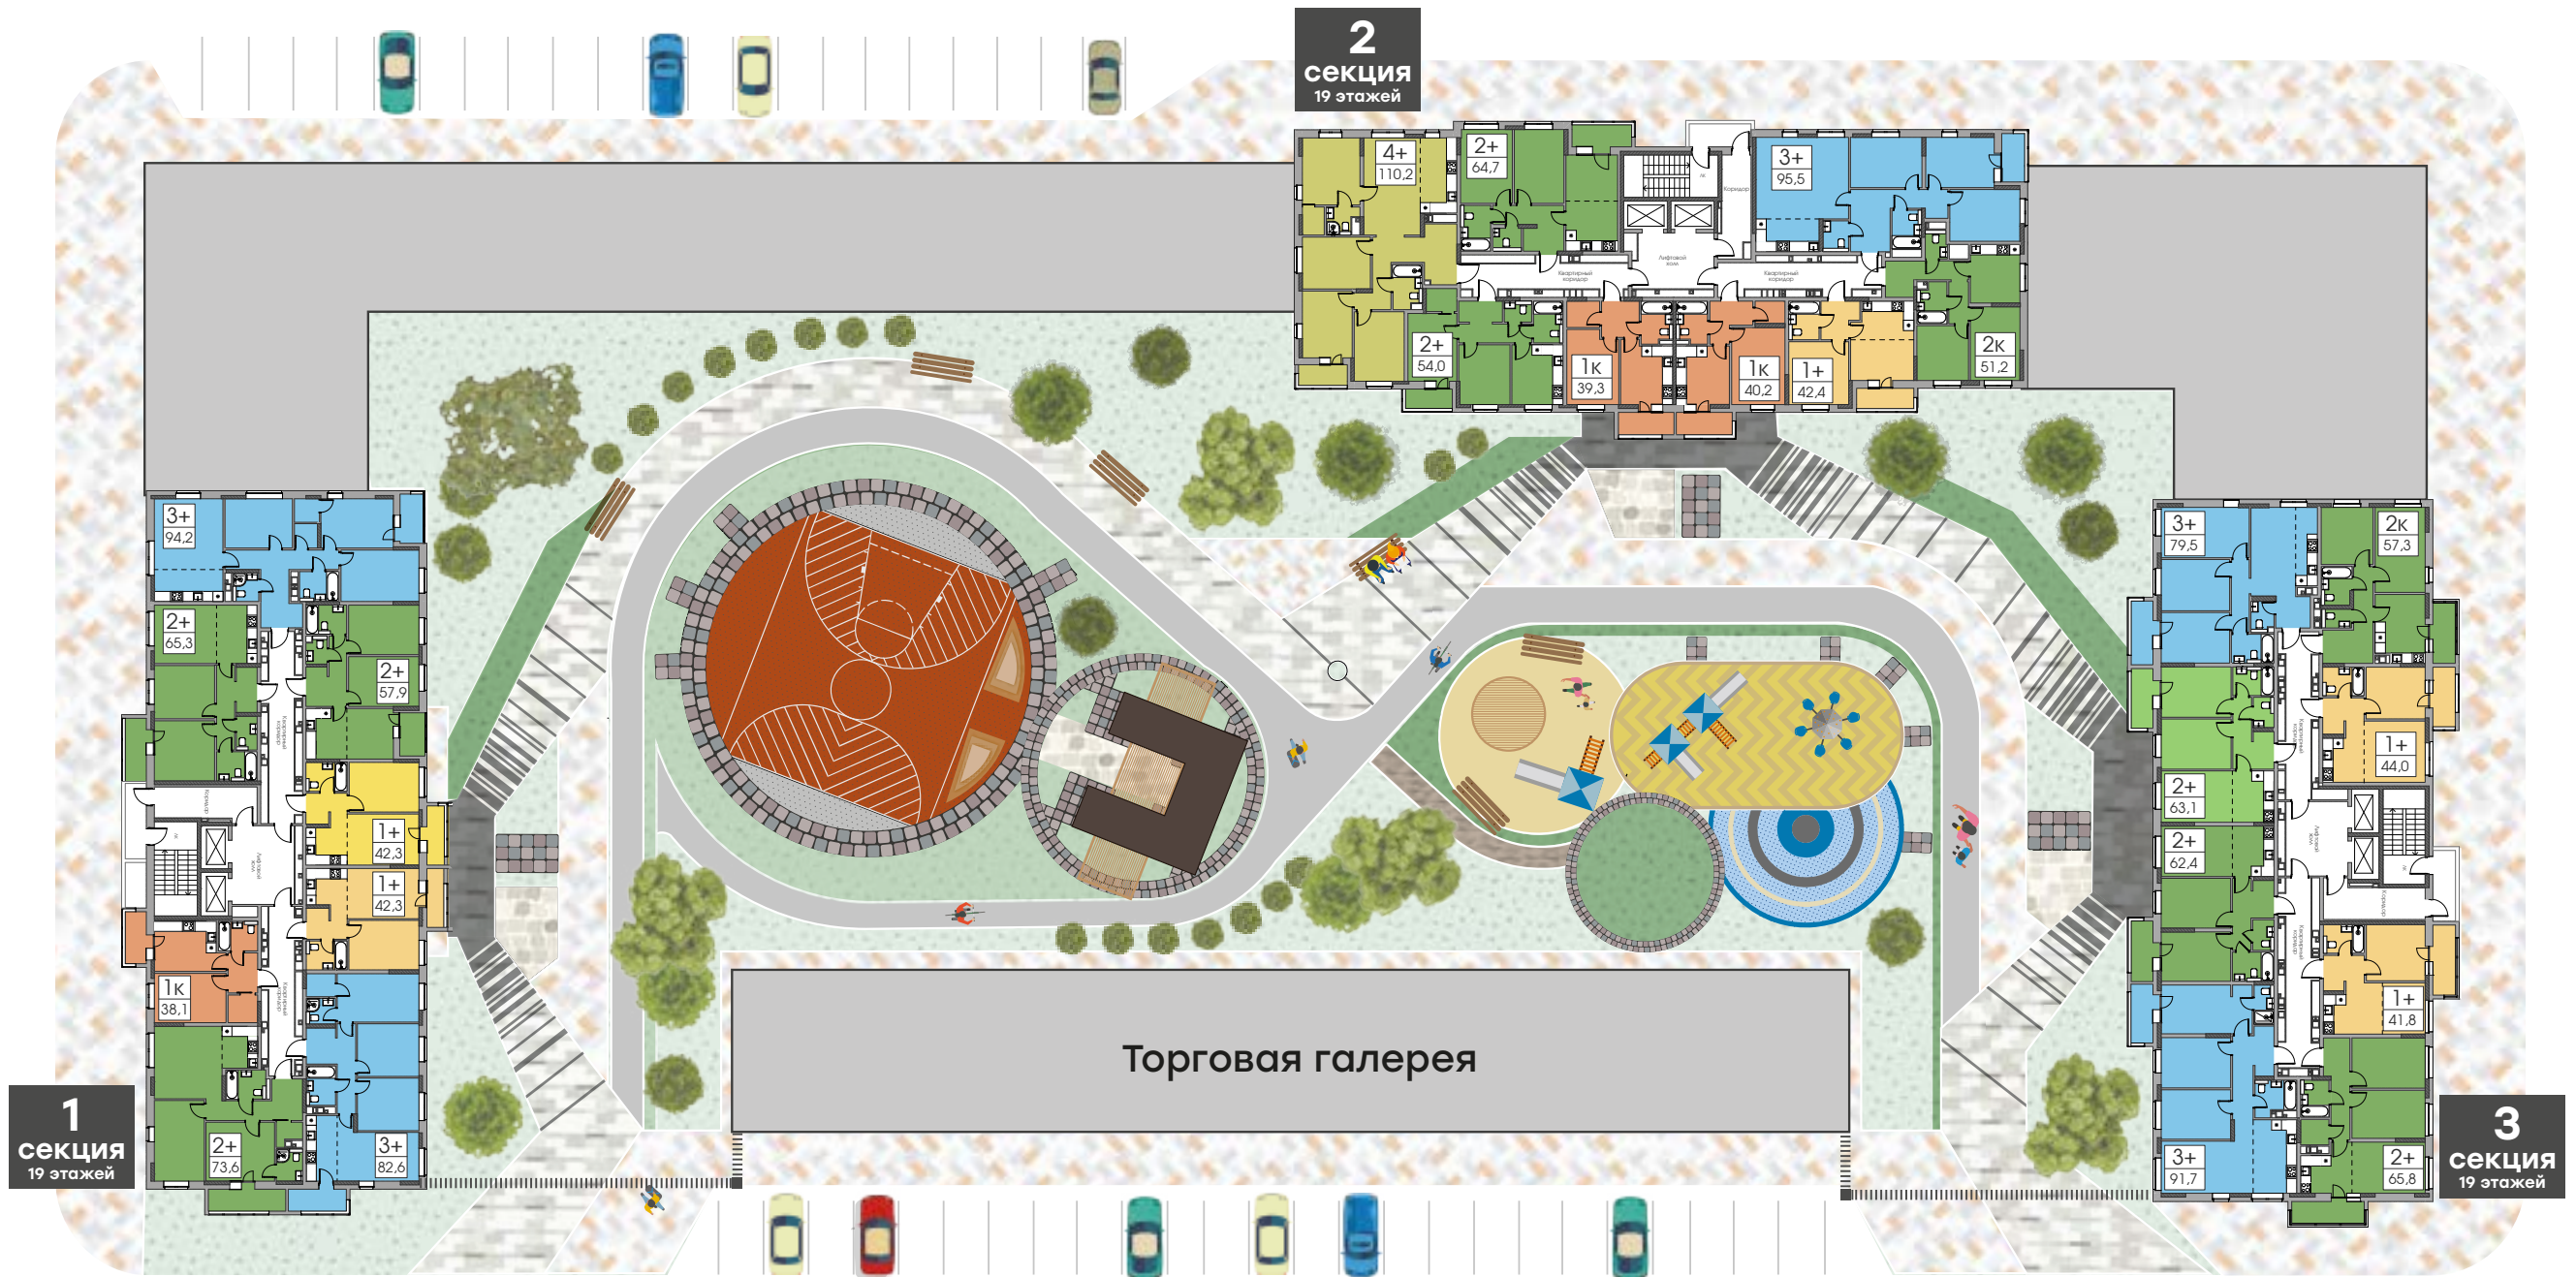

3 очередь

intelligence

— жилой квартал —

Гимназия

Детский сад

Поликлиника

Инфраструктура

Жилой комплекс располагается в центре микрорайона, в 100 м от домов обосновались:

-  Гимназия № 49
-  Детский сад «Умка»
-  Городская поликлиника
-  Сквер «Песочные часы»
-  Скейтдром
-  Точки общественного питания
-  Сетевые магазины

Архитектурный облик

- европейская архитектура
- наружные стены из кирпича ручной формовки по технологии «баварская кладка»
- переменная этажность
- прозрачные входные зоны

Благоустройство

Для самых маленьких: площадка с качелями, каруселями, песочницами и игровой зоной

Для детей постарше: веревочные паутины и подвижные элементы

Для взрослых: променад, релакс-зона, крытая беседка

ул. Фармана Салманова

1 секция

лес
квартал —

Дизайнерские общественные пространства

- просторные современные холлы Здесь жителей и гостей ждет уютная лаунж-зона с диваном, журнальным столиком и полками для книг.
- просторные стеклянные входные группы хорошо просматриваются с улицы, и из дома можно увидеть, что происходит во дворе.
- при входе в дом нет ступенек: входные группы находятся на уровне земли